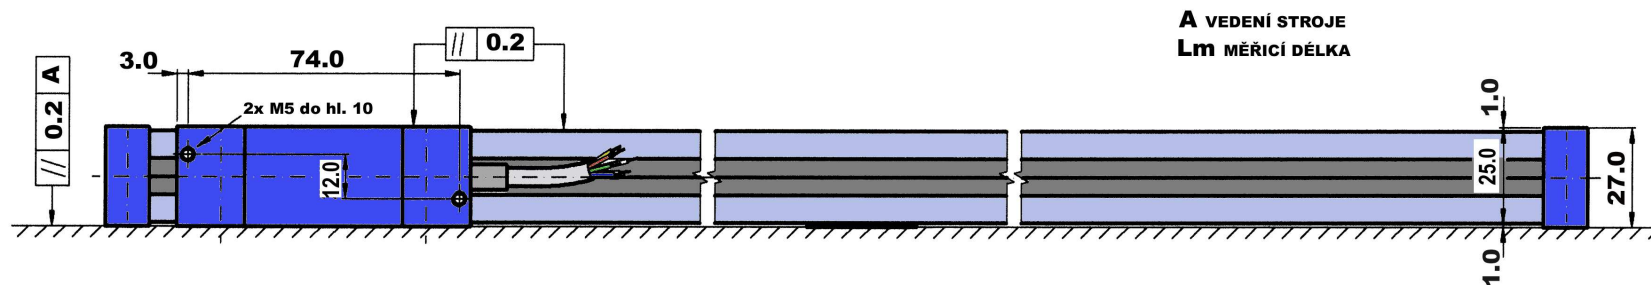

rozměrový náčrtek lineárního snímače SL 2xx

UMÍSTĚNÍ PODPOR PRO Lm