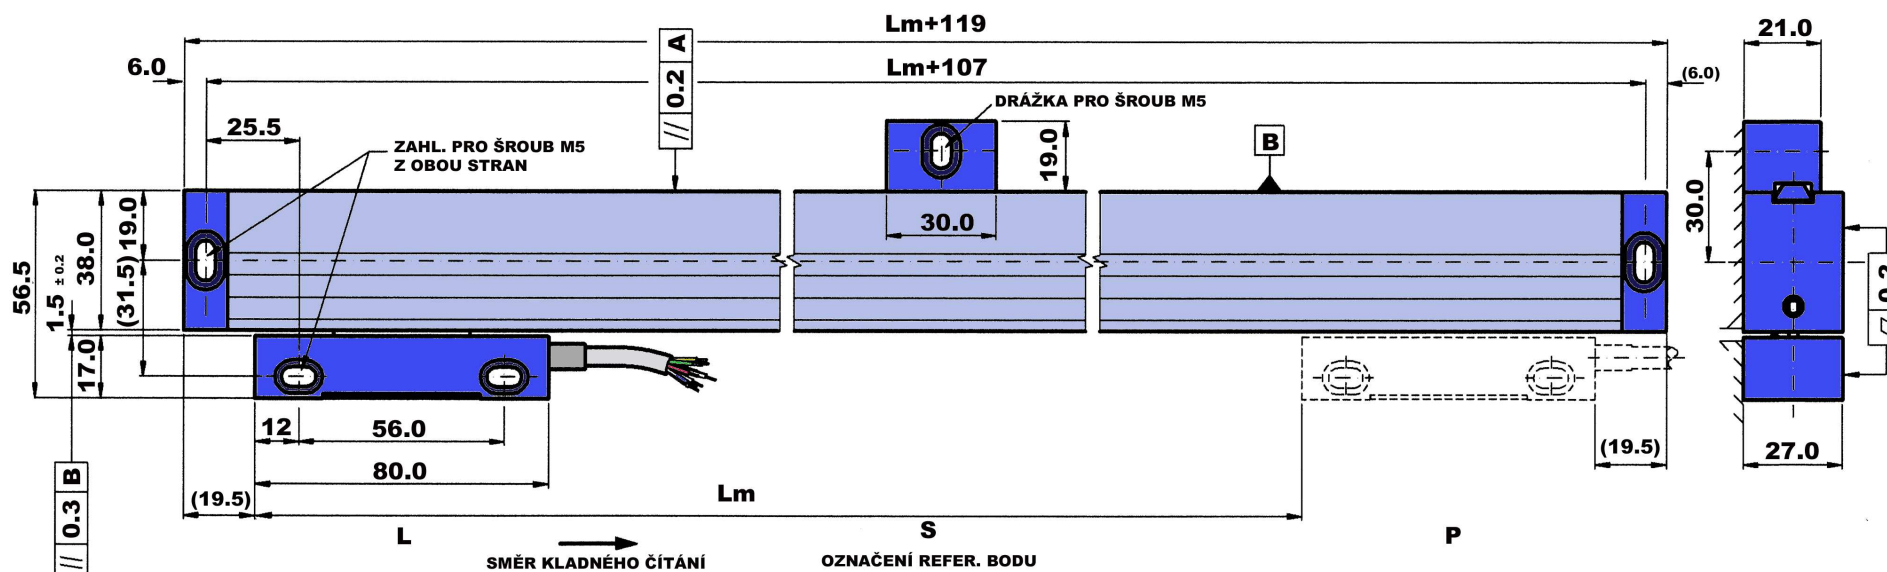

rozměrový náčrtek lineárního snímače SL 2xx

UMÍSTĚNÍ PODPOR PRO Lm